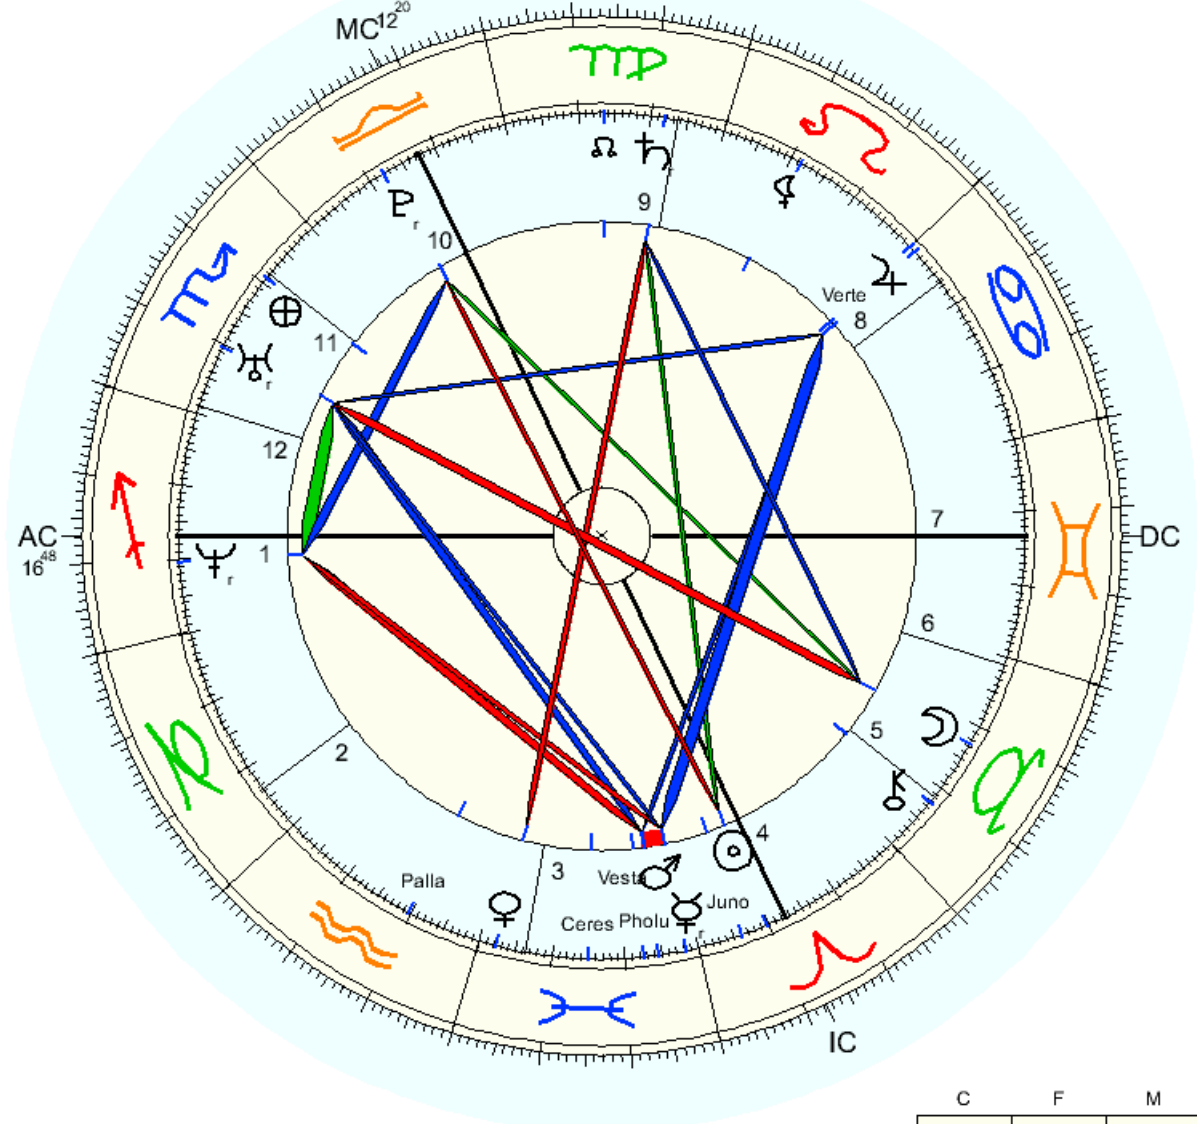

Name: ♀ Barbra Lysa Bojanc
 born on: Sa., 31 March 1979
 in: Brezice, SI
 15e36, 45n54

Time: 12:12 am
 Univ. Time: 23:12 ³⁰ March
 Sid. Time: 12:45:22

ASTRODIENST
 www.astro.com

Type: 2.AT 0.0-1 30-Sep-2005

Natal Chart (Method: Astrodiens / Placidus)
 Sun sign: Aries
 Ascendant: Sagittarius

☉ Sun	♈ 9°39'12"	Exalt.
☾ Moon	♉ 17° 8'32"	Exalt.
☿ Mercury	♈ 28° 8'40"r	Detr. Fall
♀ Venus	♈ 2°10'54"	Exalt.
♂ Mars	♈ 24°28'27"	
♃ Jupiter	♈ 29° 2'41"	Exalt.
♄ Saturn	♈ 8°22'58"r	
♅ Uranus	♈ 20°29'27"r	Exalt.
♆ Neptune	♈ 20°28'50"r	
♇ Pluto	♈ 18° 4'57"r	
♁ Mean Node	♈ 16°30'51"	
♄ Chiron	♈ 7°30' 8"	
♁ Lilith	♈ 18°50'15"	
♁ P.Fort.	♈ 9°18'22"	
Vertex	♈ 29°59'32"	
Ceres	♈ 14°46'56"	
Pallas	♈ 19°29'36"	
Juno	♈ 6° 0'20"	
Vesta	♈ 22°27'49"	
Pholus	♈ 24°18'24"	